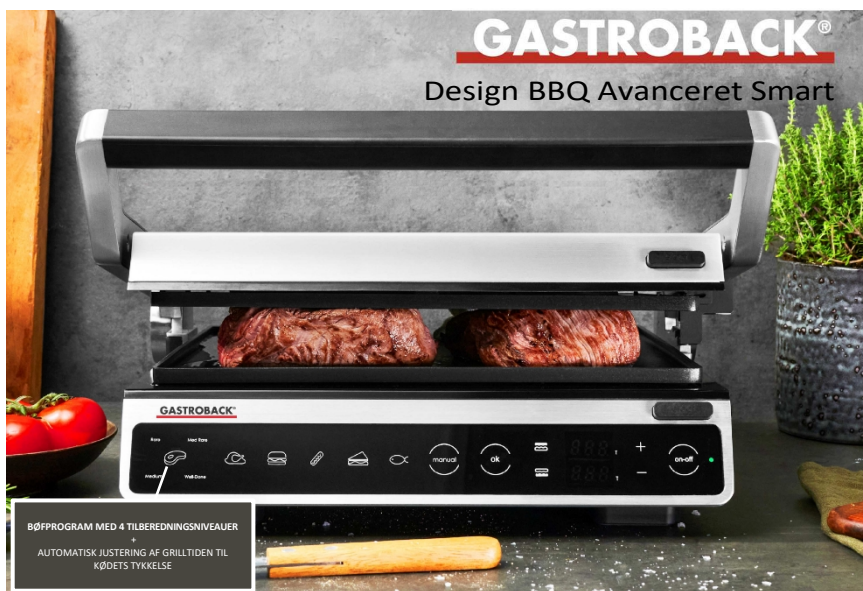

DESIGN BBQ ADVANCED SMART

RARE

MEDIUM RARE

MEDIUM

WELL DONE

**BØFFER I
STEAKHOUSE
-KVALITET**
www.gastroback.de

BØFPROGRAM MED 4 TILBEREDNINGSNIVEAUER
AUTOMATISK JUSTERING AF GRILLTIDEN TIL KØDETS TYKKELSE

- Bøfprogram med 4 tilberedningsniveauer: Rare, Medium Rare, Medium, Well-Done og automatisk justering af grilltiden til kødets tykkelse
- 6 grillprogrammer med forudindstillede temperaturer til bøf, fjerkræ, burger, pølse, sandwich, fisk + manuel tilstand (justerbar grilltemperatur)
- Den åbne kontaktgrill kan også bruges som en stor grill.
- Grillareal: ca. 1490 cm² (2 x 740 cm²), separat justerbar i 7 niveauer fra 150°C til 210°C max +/-10°C
- Kontaktgrillareal: ca. 745 cm² (29 x 26 cm), justerbar i 10 niveauer fra 150°C til 240°C max +/-10°C
- Øvre grillplade med højdejustering
- Ribbet grillplade for en fin markering af den grillede mad
- Glat grillplade også velegnet til pandekager, omeletter, spejlæg, crêpes og kartoffelpandekager
- Grillplader i top/bund kan udskiftes
- Ekstra hurtig grillning 2000 watt effekt - varmeplader med integrerede varmelementer
- Fedtfattig funktion: sund kontaktgrillning uden fedt
- Non-stick-belagte grillområder
- Grillpladerne er aftagelige og tåler opvaskemaskine
- Integreret drypbakke til fedt