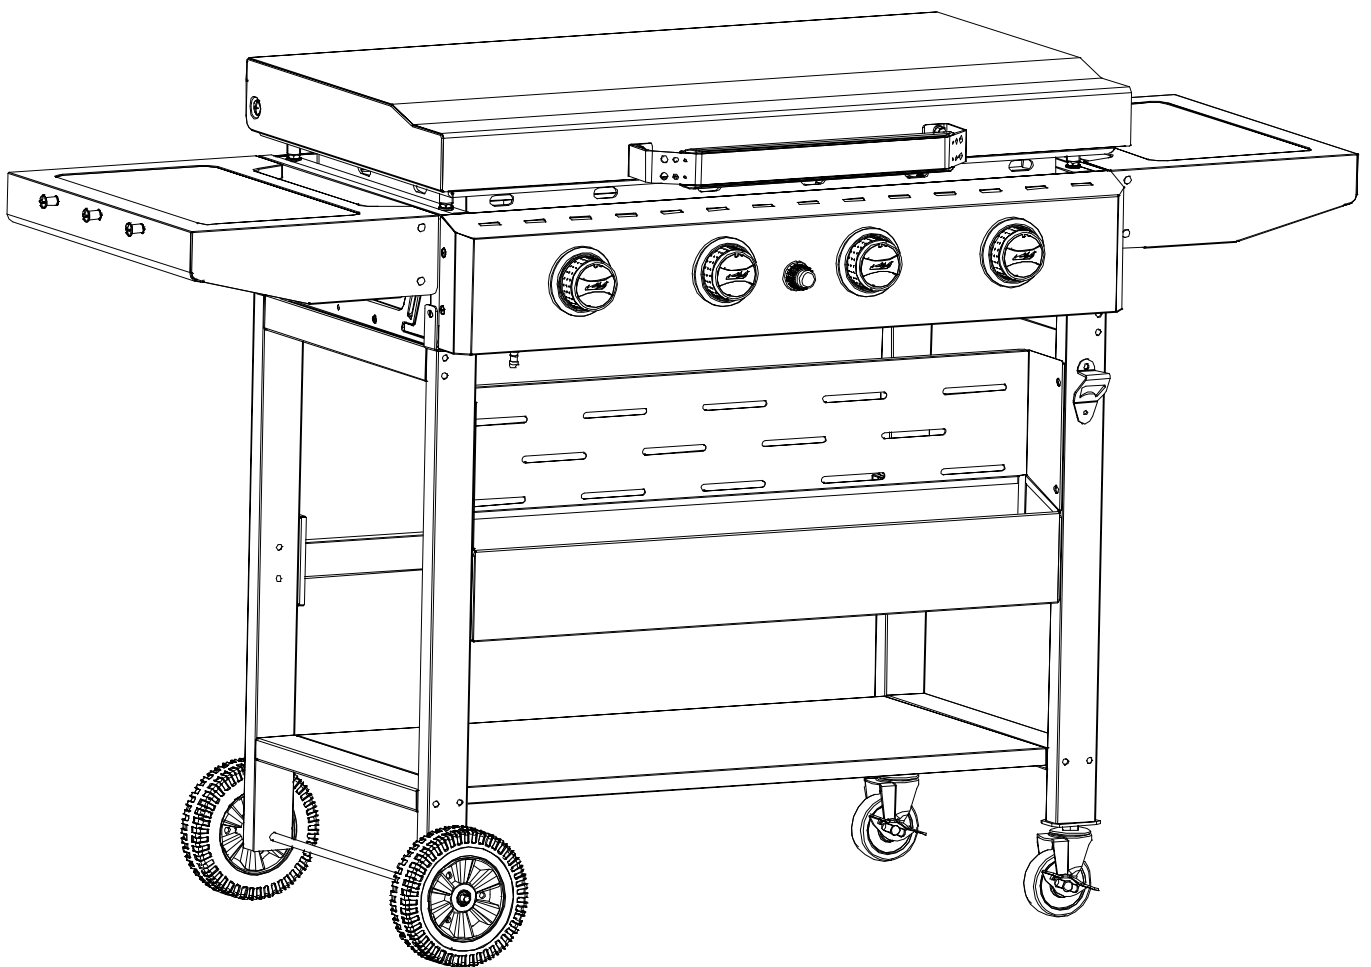

TIMM VLADIMIR

• KITCHEN •

SAMLEVEJLEDNING

100458035

PLANCHA

4 BRÆNDER

Parts List

<p>① *1 (LB)</p> 	<p>② *1 (LF)</p> 	<p>③ *2</p> 	<p>④ *2</p> 	<p>⑤ *1 (RB)</p> 	<p>⑥ *1 (RF)</p> 
<p>⑦ *1</p> 	<p>⑧ *1</p> 	<p>⑨ *1</p> 	<p>⑩ *1</p> 	<p>⑪ *2</p> 	<p>⑫ *2</p> 
<p>⑬ *1</p> 	<p>⑭ *1</p> 	<p>⑮ *2 (L)</p> 	<p>⑯ *2 (R)</p> 	<p>⑰ *2</p> 	<p>⑱ *1</p> 
<p>⑲ *1</p> 	<p>⑳ *1</p> 	<p>㉑ *1</p> 	<p>㉒ *1</p> 		

Hardware List

(A) BOLT M6×35
(16pcs)

(B) BOLT M6×30
(2pcs)

(C) BOLT M6×12
(20pcs)

(D) BOLT M5×12
(22pcs)

(E) BOLT M4×12
(2pcs)

(F) SHIM 16MM OD
(2pcs)

(G) LATCH
(1pc)