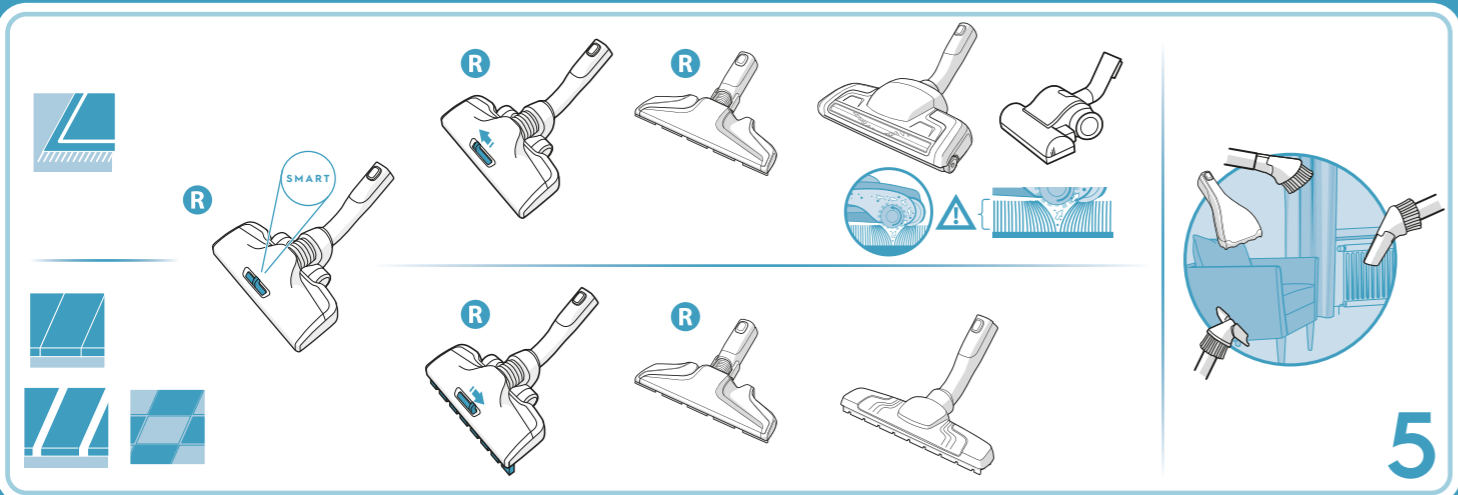

R Recommended nozzle | Brosse recommandée | فرشة الموصى بها | Препоръчителна дюза | Doporučená hubice | Empfohlene Düse | Anbefalet mundstykke | Soovituslik otsak | Cepillo recomendado | نازلہای توصیه شده | Suositeltava suulake | Συνιστώμενο ακροφύσιο | Preporučeni nastavak | Ajánlott szivőfej | Spazzola consigliata | Rekomenduojamas antgalis | Leteicams uzgalis | Aanbevolen mondstuk | Anbefalt munstykke | Zalecana dysza | Escova recomendada | Perie recomandată | Рекомендованная насадка | Rekomenderat munstykke | Priporočeni nastavek | Odporúčaná hubica | Препоручени наставка | Önerilen başlık | Рекомендована насадка