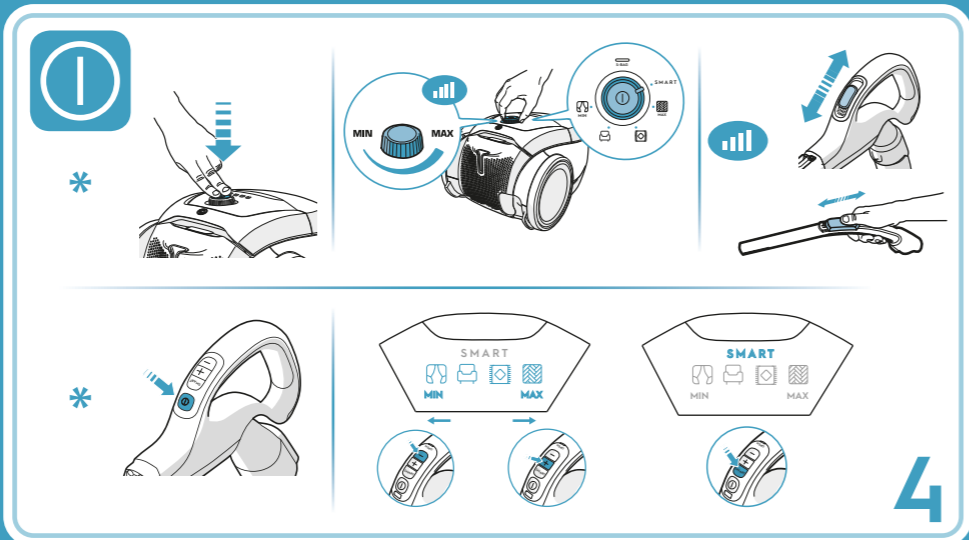

R Recommended nozzle | Brosse recommandée | فرشة الموصى بها | Препоръчителна дюза | Doporučená hubice | Empfohlene Düse | Anbefalet mundstykke | Soovituslik otsak | Cepillo recomendado | نازلہای توصیه شده | Suositeltava suulake | Συνιστώμενο ακροφύσιο | Preporučeni nastavak | Ajánlott szivőfej | Spazzola consigliata | Rekomenduojamas antgalis | Leteicams uzgalis | Aanbevolen mondstuk | Anbefalt munstykke | Zalecana dysza | Escova recomendada | Perie recomandată | Рекомендованная насадка | Rekomenderat munstykke | Priporočeni nastavek | Odporúčaná hubica | Препоручени наставка | Önerilen başlık | Рекомендована насадка