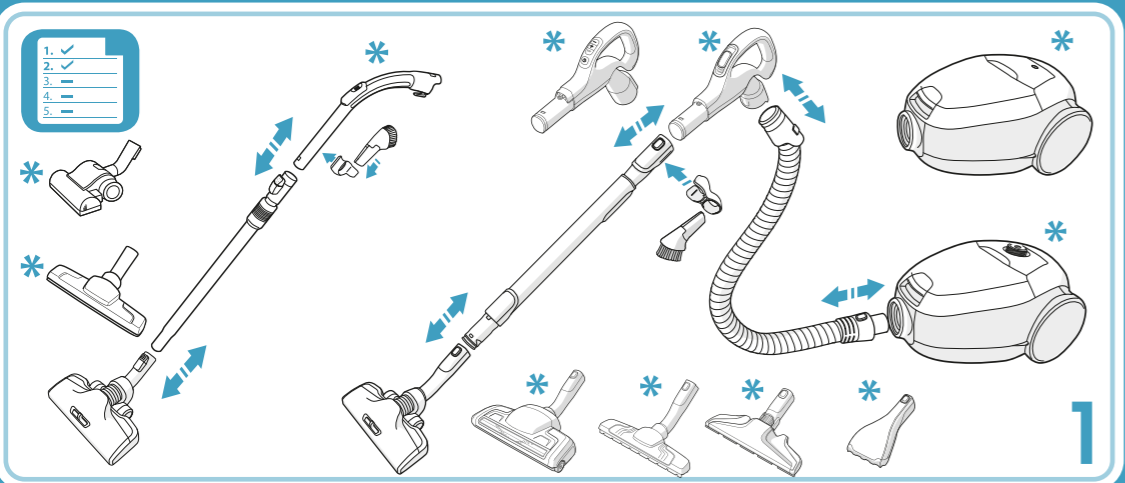

* Certain models only | Suivant les modèles | بعض الموديلات فقط | Само определени модели | Pouze u některých modelů | Nur bestimmte Modelle | Kun på visse modeller | Ainult kindlad mudelid | Solo algunos modelos | فقط برای بعضی مدلها | Vain tietyt mallit | Ορισμένα μόνο μοντέλα | Samo određeni modeli | Csak egyes típusoknál | Solo per alcuni modelli | Tik tam tikriems modeliams | Tikai noteiktiem modeļiem | Alleen bepaalde modellen | Kun enkelte modeller | Tyko niektóre modele | Solo alguns modelos | Doar pentru anumite modele | Только отдельные модели | Bara vissa modeller | Le določeni modeli | Len určité modely | Само код одређених модела | Yalnızca bazı modellerde | Залежно від моделі

R Recommended nozzle | Brosse recommandée | فرشة الموصى بها | Препоръчителна дюза | Doporučená hubice | Empfohlene Düse | Anbefalet mundstykke | Soovituslik otsak | Cepillo recomendado | نازلہای توصیه شده | Suositeltava suulake | Συνιστώμενο ακροφύσιο | Preporučeni nastavak | Ajánlott szivőfej | Spazzola consigliata | Rekomenduojamas antgalis | Leteicams uzgalis | Aanbevolen mondstuk | Anbefalt munstykke | Zalecana dysza | Escova recomendada | Perie recomandată | Рекомендованная насадка | Rekomenderat munstykke | Priporočeni nastavek | Odporúčaná hubica | Препоручени наставка | Önerilen başlık | Рекомендована насадка