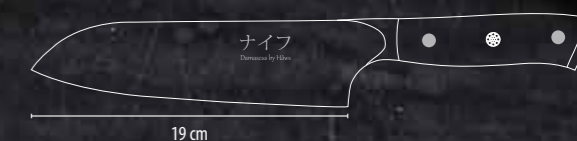

TEKNISKE DATA

Varenummer: 30-DHB008
EAN nummer: 5712087103318
Produkt: 32 cm
Salgsenhed (DxBxH): 9,1 x 38,9 x 3,6 cm
Materiale: G10 komposit + stål

Kolli:
EAN Kolli:
Kolli (DxBxH):
Tariff: 82119100
Palle antal*: