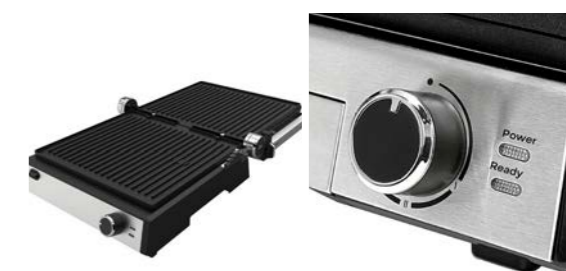

PRO PANINI GRILL

håws

MØN PRO BORD- OG PANINI GRILL

Håws Pro bord- og panini grill har et flot design og kan udover at lave lækre sandwich, toast, panini mm. også åbnes 180 grader og benyttes som grill på bordet. Grilloverfladen / pladerne måler 29 x 26 cm og kan nemt rengøres dels pga overfladen men også fordi de er aftagelige.

Temperaturen på produktet kan indstilles og et indikator lys viser hvornår den er klar. Drypbakken er aftagelig og ledningen kan opbevares nemt på produktet til når den skal opbevares. Den kan nemt justeres i højden, som den tilpasses til maden, som den tilbereder.

- JUSTERES I HØJDE
- ÅBNES 180 GRADER
- AFTAGELIGE PLADER
- AFTAGELIG DRYPBAKKE
- NEM OPBEVARING AF LEDNING

TEKNISKE DATAER

Varenummer:	30-BPG212000W	Kolli:	2
EAN nummer:	5712087101000	EAN Kolli:	(01)57120871001024
Produkt (DxBxH):		Kolli (DxBxH):	41 x 40,5 x 42,3 cm / 11,2 kg
Salgsenhed (DxBxH):	40 x 19,5 x 40,2 cm / 4,86 kg	Tariff:	8516607000
Strøm:	2000w	Palle antal*:	30

*Palle antal er beregnet ud fra en europalle 180 cm høj inkl. palle.