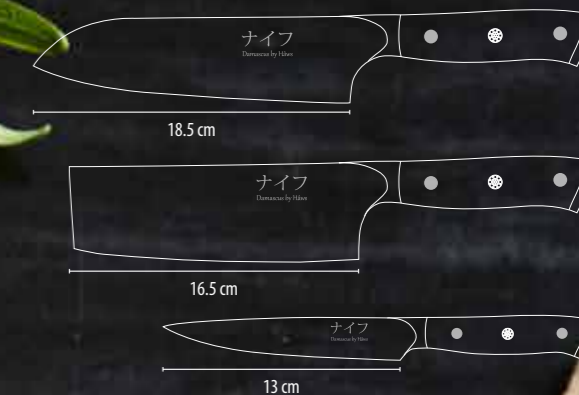

TEKNISKE DATA

Varenummer: 30-DSVUG
EAN nummer: 5712087102458
Produkt: 32 cm + 30 cm + 24 cm
Salgsenhed (DxBxH): 19,5 x 38,9 x 3,6 cm
Materiale: G10 komposit + stål

Kolli:
EAN Kolli:
Kolli (DxBxH):
Tariff: 82119100
Palle antal*: